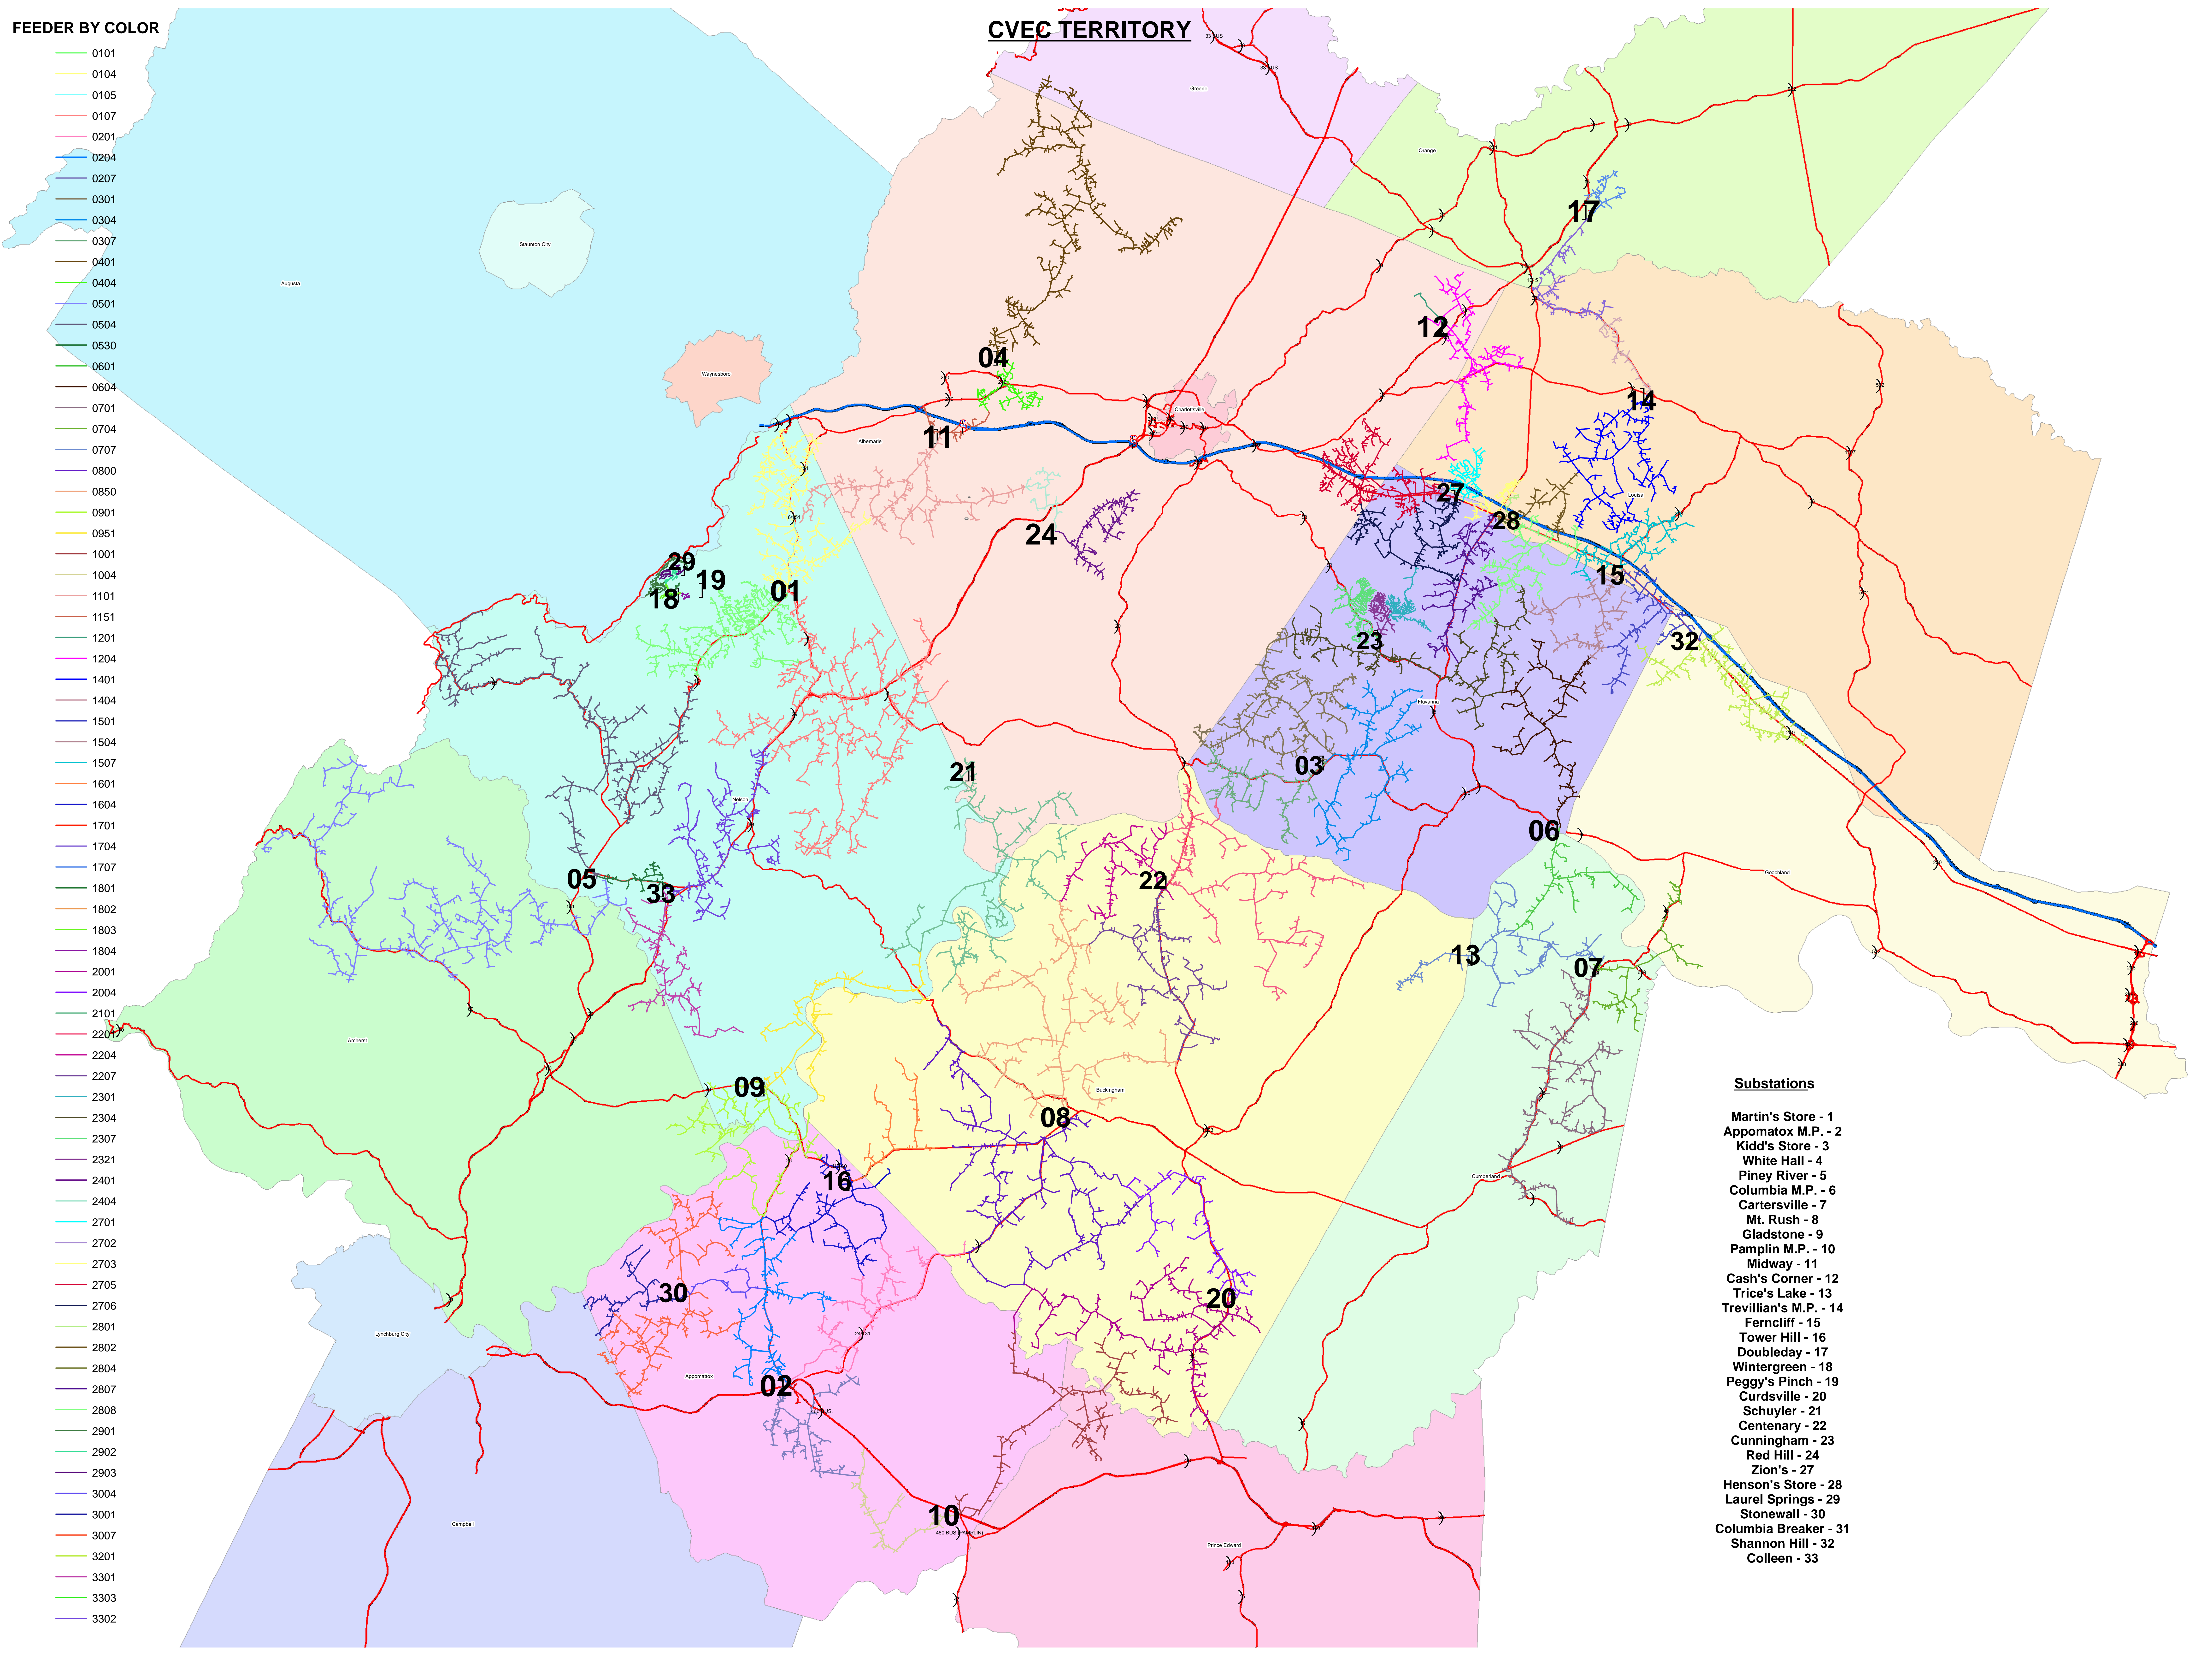

CVEC TERRITORY

FEEDER BY COLOR

- 0101
- 0104
- 0105
- 0107
- 0201
- 0204
- 0207
- 0301
- 0304
- 0307
- 0401
- 0404
- 0501
- 0504
- 0530
- 0601
- 0604
- 0701
- 0704
- 0707
- 0800
- 0850
- 0901
- 0951
- 1001
- 1004
- 1101
- 1151
- 1201
- 1204
- 1401
- 1404
- 1501
- 1504
- 1507
- 1601
- 1604
- 1701
- 1704
- 1707
- 1801
- 1802
- 1803
- 1804
- 2001
- 2004
- 2101
- 2201
- 2204
- 2207
- 2301
- 2304
- 2307
- 2321
- 2401
- 2404
- 2701
- 2702
- 2703
- 2705
- 2706
- 2801
- 2802
- 2804
- 2807
- 2808
- 2901
- 2902
- 2903
- 3004
- 3001
- 3007
- 3201
- 3301
- 3303
- 3302

Substations

- Martin's Store - 1
- Appomatox M.P. - 2
- Kidd's Store - 3
- White Hall - 4
- Piney River - 5
- Columbia M.P. - 6
- Cartersville - 7
- Mt. Rush - 8
- Gladstone - 9
- Pamplin M.P. - 10
- Midway - 11
- Cash's Corner - 12
- Trice's Lake - 13
- Trevillian's M.P. - 14
- Fernciff - 15
- Tower Hill - 16
- Doubleday - 17
- Wintergreen - 18
- Peggy's Pinch - 19
- Curdsville - 20
- Schuyler - 21
- Centenary - 22
- Cunningham - 23
- Red Hill - 24
- Zion's - 27
- Henson's Store - 28
- Laurel Springs - 29
- Stonewall - 30
- Columbia Breaker - 31
- Shannon Hill - 32
- Colleen - 33